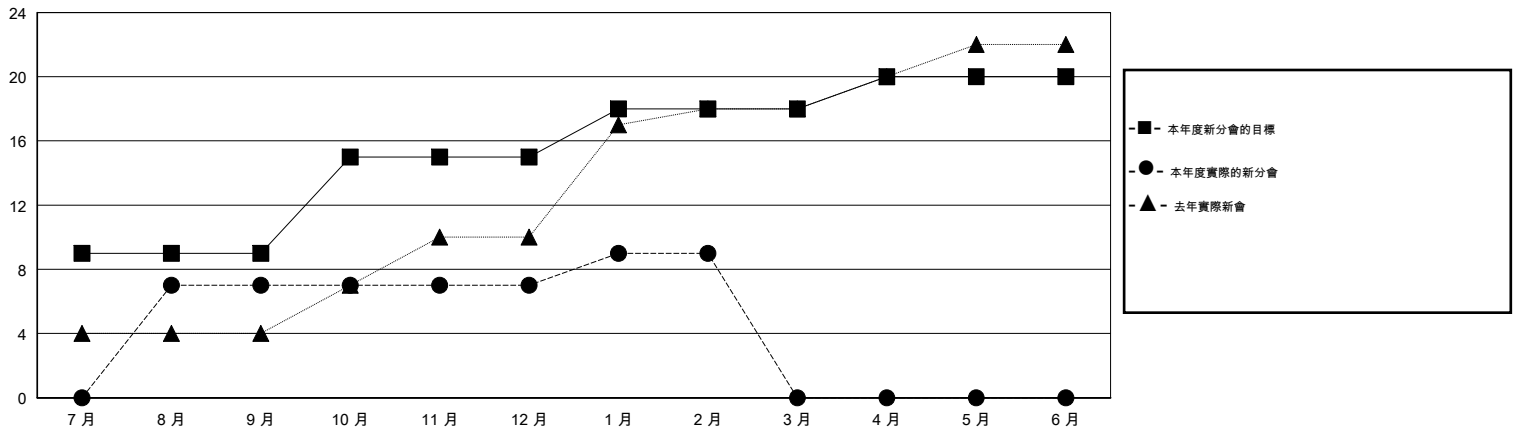

MONTHLY MEMBERSHIP PROGRESS REPORT

District 383

Results as of: 2/29/2016

GMT: ZE RAN SU

地點 CHINA

GMT憲章區 5

分會				
成果 2015-2016				
季	新分會目標	新會	會員流失的分會	淨增/減
7月/8月/9月	9	7	0	7
10月/11月/12月	6	0	1	-1
1月/2月/3月	3	2	2	0
4月/5月/6月	2	0	0	0

位會員@每位須繳				
成果 2015-2016				
季	新會員目標	增加的授證/新會員	退會人數	淨增/減
7月/8月/9月	225	410	213	197
10月/11月/12月	150	121	87	34
1月/2月/3月	150	134	78	56
4月/5月/6月	100	0	0	0

目標與實際新會累積