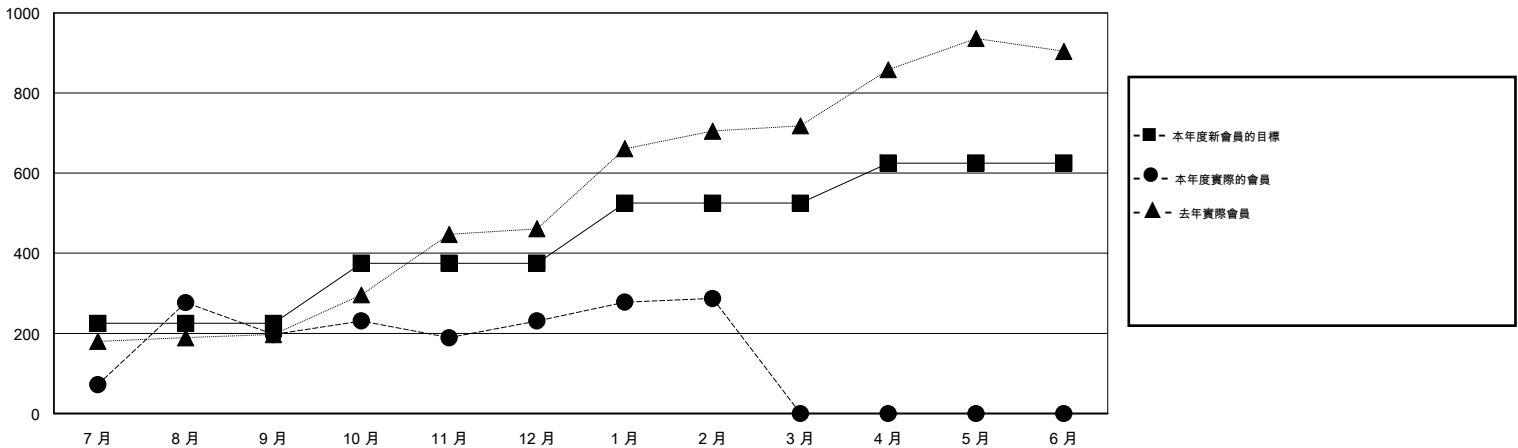

目標和實際會員累積

已取消的分會: 3	56 CLUBS OF 76 增添1位或以上的新會員	性別分佈
放棄的會員		男 1,472 (62.77%)
過世 0		女 873 (37.23%)
分會已取消 77	點擊這裡取得健康評估資料	家庭單位會員 228
其他 301		戶長 109
總計 378		非戶長 119